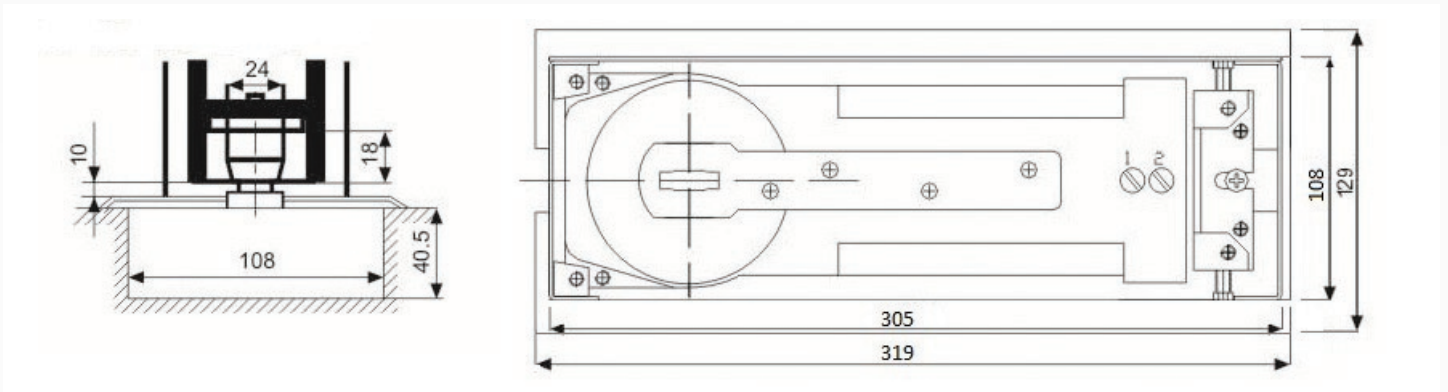

MA

MULTI - AKCESORIA

OKUCIA DO SZKŁA HARTOWANEGO

www.multiakcesoria.pl

MA3000S - samozamykacz podłogowy EN2# - EN4#

Materiał: stal; Wykończenie: stal nierdzewna szczotkowana; Grubość szkła ESG: 8-12mm; Ciężar drzwi: do 120kg; Szerokość drzwi: do 1200mm