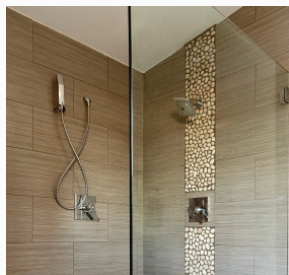

MA

MULTI - AKCESORIA

OKUCIA DO SZKŁA HARTOWANEGO

www.multiakcesoria.pl

MA3000S - samozamykacz podłogowy EN2# - EN4#

Materiał: stal; Wykończenie: stal nierdzewna szczotkowana; Grubość szkła ESG: 8-12mm; Ciężar drzwi: do 120kg; Szerokość drzwi: do 1200mm