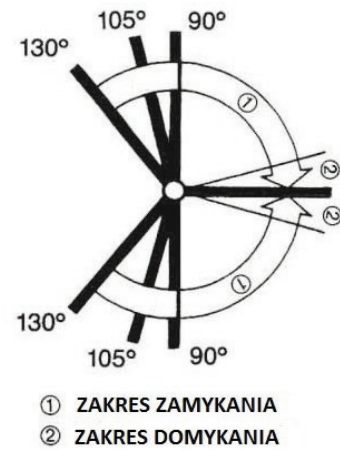

MA

MULTI - AKCESORIA

OKUCIA DO SZKŁA HARTOWANEGO

www.multiakcesoria.pl

MA3000S - samozamykacz podłogowy EN2# - EN4#

Materiał: stal; Wykończenie: stal nierdzewna szczotkowana; Grubość szkła ESG: 8-12mm; Ciężar drzwi: do 120kg; Szerokość drzwi: do 1200mm