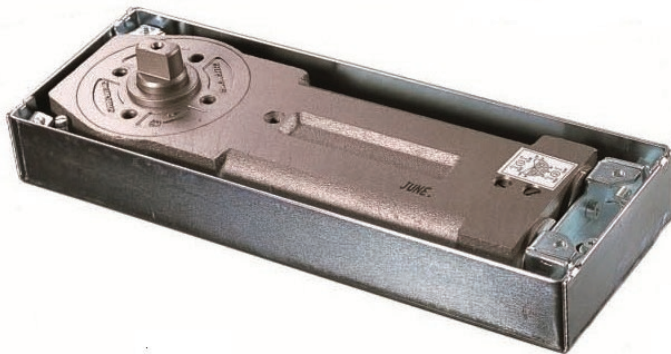

MA

MULTI - AKCESORIA

OKUCIA DO SZKŁA HARTOWANEGO

www.multiakcesoria.pl

MA3000S - samozamykacz podłogowy EN2# - EN4#

Materiał: stal; Wykończenie: stal nierdzewna szczotkowana; Grubość szkła ESG: 8-12mm; Ciężar drzwi: do 120kg; Szerokość drzwi: do 1200mm