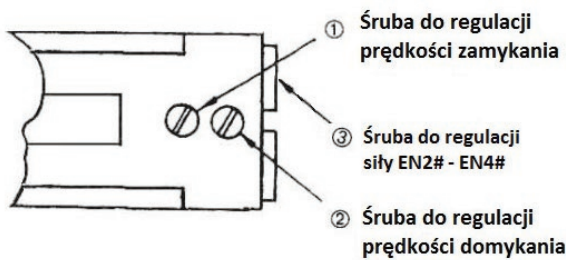

MA

MULTI - AKCESORIA

OKUCIA DO SZKŁA HARTOWANEGO

www.multiakcesoria.pl

MA3000S - samozamykacz podłogowy EN2# - EN4#

Materiał: stal; Wykończenie: stal nierdzewna szczotkowana; Grubość szkła ESG: 8-12mm; Ciężar drzwi: do 120kg; Szerokość drzwi: do 1200mm