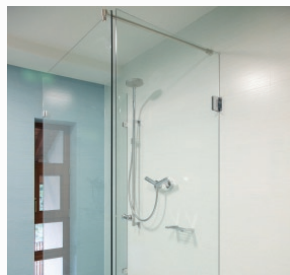

MA

MULTI - AKCESORIA

OKUCIA DO SZKŁA HARTOWANEGO

www.multiakcesoria.pl

MA3000S - samozamykacz podłogowy EN2# - EN4#

Materiał: stal; Wykończenie: stal nierdzewna szczotkowana; Grubość szkła ESG: 8-12mm; Ciężar drzwi: do 120kg; Szerokość drzwi: do 1200mm